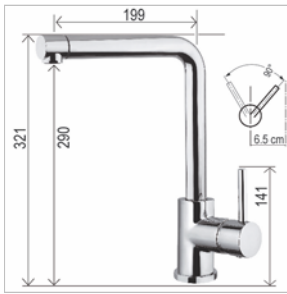

Selectie KVR 25 Sélection

Typo D 10.3500

D10.3500.21 Chroom - Chrome 189,00 €