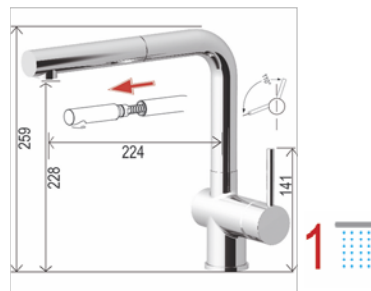

Techno D 10.3719

D10.3719.21 Chroom - Chrome 379,00 €
D10.3719.31 Inox look - Look inox 499,00 €
D10.3719.81 Mat wit - Blanc mat 499,00 €
D10.3719.83 Mat zwart - Noir mat 499,00 €