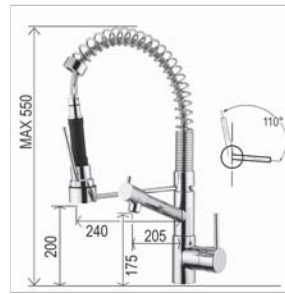

Babychef V 2555

V2555CH	Chroom - Chrome	880,00 €

Kan uw keukenraam in onvoldoende mate of helemaal niet worden geopend omdat uw keukenkraan in de weg staat ?
La fenêtre de votre cuisine ne s'ouvre-t-elle que partiellement ou pas du tout car votre robinet la gêne ?
Oplossing voor onder een raam | Solution pour dessous de fenêtre