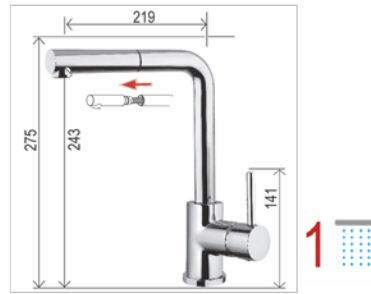

Techno Inox I 10.1516

I10.1516.50 Inox 499,00 €

Selectie KVR 25 Sélection

Typo D 10.3500

D10.3500.21 Chroom - Chrome 189,00 €

Typo D 10.3510

D10.3510.21 Chroom - Chrome 259,00 €

Techno D 10.3700