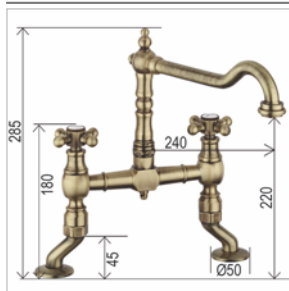

V 0479

*Tevens verkrijgbaar met "cottage" hendels
Peut accepter les leviers "cottage"*

Extra (kosten) - En supplément

V10.0010.XX 68,31 €

V0479CH	Chroom - Chrome	473,00 €
V0479NM	Nikkel mat - Nickel mat	559,94 €
V0479VB	Oud brons - Vieux bronze	559,94 €
V0479CU	Oud koper - Vieux cuivre	559,94 €