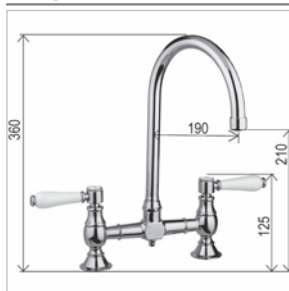

V 1977

*Tevens verkrijgbaar met "kruisjes hendel"
Peut accepter les leviers "croisillons"*

V1977CH	Chroom - Chrome	387,09 €
V1977NM	Nikkel mat - Nickel mat	473,00 €
V1977VB	Oud brons - Vieux bronze	473,00 €
V1977CU	Oud koper - Vieux cuivre	473,00 €