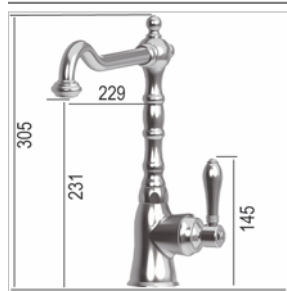

R10.1926

R10.1926.21	Chroom - Chrome	299,00 €
R10.1926.32	Nikkel mat - Nickel mat	360,00 €
R10.1926.89	Oud brons - Vieux bronze	360,00 €
R10.1926.83	Mat zwart - Noir mat	360,00 €