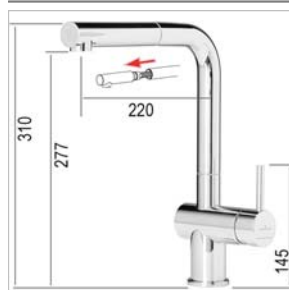

Cedar

RE-R31636	Chroom - Chrome	383,28 €
RE-R31643	Zwart - Noir	505,92 €
RE-R38789	Copper II	536,84 €
RE-R38796	Gold II	536,84 €
RE-R38772	Gun Metal II	536,84 €