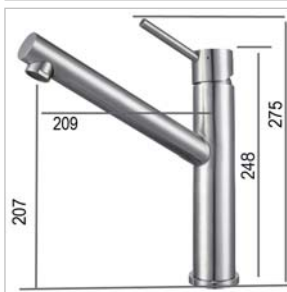

Techno Inox I 10.1500

I10.1500.50 Inox 299,00 €