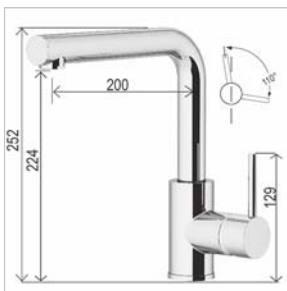

Techno Inox I 10.1516

I10.1516.50 Inox 499,00 €

Selectie KVR 25 Sélection

Typo D 10.3500

D10.3500.21 Chroom - Chrome 189,00 €

Typo D 10.3510

D10.3510.21 Chroom - Chrome 259,00 €

Techno D 10.3700