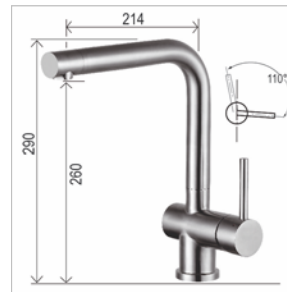

Selectie KVR 25 Sélection

Typo Inox I 10.3500

I10.3500.50 Inox 200,00 €

Typo Inox I 10.3510

I10.3510.50 Inox 300,00 €

Techno Inox I 10.3528

I10.3528.50 Inox 200,00 €

Techno Inox I 10.3329