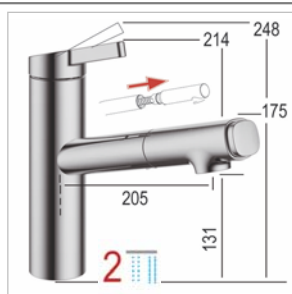

Fit K 10.541.022

Fit K 10.541.032

Fit K 10.541.012

Fit K 10.541.002

Uitloop - Bec

K10.541.022.000	Chroom	Chrome	160,00 €
K10.541.022.176	Mat zwart	Noir mat	216,00 €

Sproeier - Douchette

K10.541.032.000	Chroom	Chrome	224,00 €
K10.541.032.176	Mat zwart	Noir mat	303,00 €