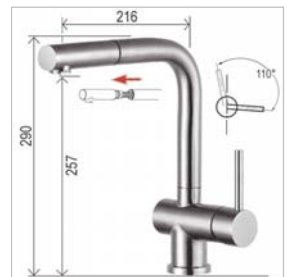

Techno Inox I 10.3319

I10.3319.50 Inox 399,00 €
I10.3319.53 PVD Black Steel 459,00 €