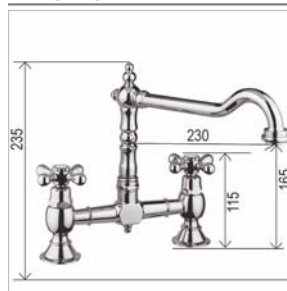

V 1970

*Tevens verkrijgbaar met "cottage" hendels
Peut accepter les leviers "cottage"*

Extra (kosten) - En supplément

V10.0010.XX 68,31 €

V1970CH	Chroom - Chrome	387,09 €
V1970NM	Nikkel mat - Nickel mat	473,00 €
V1970VB	Oud brons - Vieux bronze	473,00 €
V1970CU	Oud koper - Vieux cuivre	473,00 €