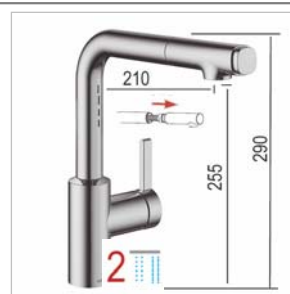

Fit K 10.541.022

Fit K 10.541.032

Fit K 10.541.012

Fit K 10.541.002

Uitloop - Bec

K10.541.022.000	Chroom	Chrome	160,00 €
K10.541.022.176	Mat zwart	Noir mat	216,00 €

Sproeier - Douchette

K10.541.032.000	Chroom	Chrome	224,00 €
K10.541.032.176	Mat zwart	Noir mat	303,00 €