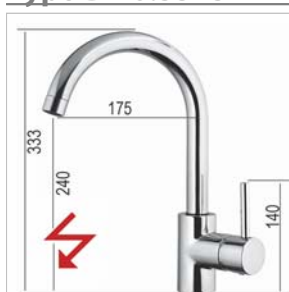

Typo D 10.3523

D10.3523.21	Chroom - Chrome	260,82 €