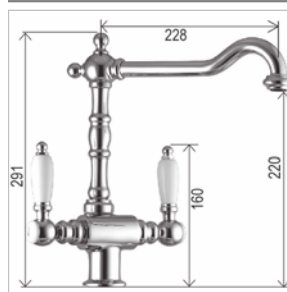

R 10.1912

R10.1912.21	Chroom - Chrome	337,41 €
R10.1912.32	Nikkel mat - Nickel mat	454,37 €
R10.1912.89	Oud brons - Vieux bronze	454,37 €
R10.1912.88	Oud koper - Vieux cuivre	454,37 €
R10.1912.83	Mat zwart - Noir mat	489,56 €