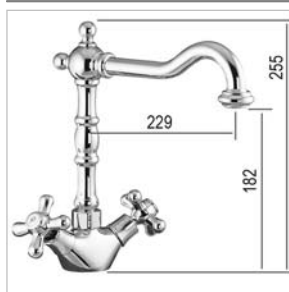

Typo D 10.3523

D10.3523.21	Chroom - Chrome	260,82 €
-------------	-----------------	----------

Luna-E K 10.445.033

K10.445.033.000	Chroom - Chrome	434,60 €
-----------------	-----------------	----------

R 10.1910