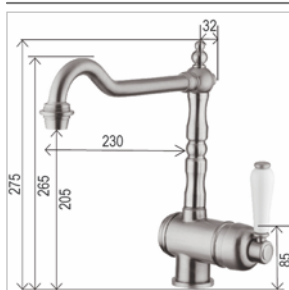

V 1920

V1920CH	Chroom - Chrome	374,67 €
V1920NM	Nikkel mat - Nickel mat	468,86 €
V1920VB	Oud brons - Vieux bronze	468,86 €
V1920CU	Oud koper - Vieux cuivre	468,86 €